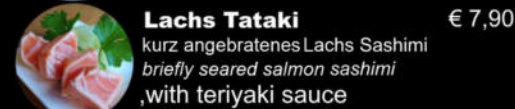

Gurkenschiffchen verschieden gefüllt
cucumber vessels with fillings

HOT NIGIRI 2 Stück / pieces

TATAKI 4 Stück / pieces

SASHIMI 4 Stück / pieces

URAMAKI SPECIALS 4 Stück / pieces

(Inside-Out-Rolls)

INFO: Teriyaki Rollen sind kurz angebraten
teriyaki rolls are briefly seared

SUSHI BENTO

- die Zusammensetzung der Bento ist nicht änderbar.
- fixed menus. Sushi Bento composition can't be changed

Katana Bento ~ 2 Personen

54,90 €

- 2 Lachs Nigiri
- 4 Dream Roll
- 6 Avocado Maki
- 4 Sakura Roll
- 4 Lachs Sashimi
- 2 Thunfisch Nigiri
- 4 Florida Roll
- 2 Wakame Gunkan
- 4 Ebi Tempura Roll
- 4 Thunfisch Tataki