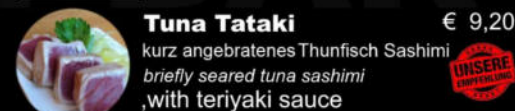

TATAKI 4 Stück / pieces