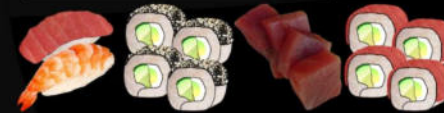

Gurkenschiffchen verschieden gefüllt
cucumber vessels with fillings

HOT NIGIRI 2 Stück / pieces

TATAKI 4 Stück / pieces

SASHIMI 4 Stück / pieces

URAMAKI SPECIALS 4 Stück / pieces

(Inside-Out-Rolls)

INFO: Teriyaki Rollen sind kurz angebraten
teriyaki rolls are briefly seared

Naginata Bento ~ 4 Personen

109,90 €

- 2 Lachs Nigiri
- 4 Dream Roll
- 6 Avocado Maki
- 4 Sakura Roll
- 4 Lachs Sashimi
- 2 Thunfisch Nigiri
- 4 Florida Roll
- 2 Wakame Gunkan
- 8 Ebi Tempura Roll
- 4 Thunfisch Tataki
- 2 Teriyaki Lachs Nigiri
- 4 Katana Roll
- 2 Thunfisch Gunkan
- 4 Lachs Tataki
- 2 Teriyaki Thunfisch Nigiri
- 4 Katana Teriyaki
- 6 Lachs Maki
- 4 Ryu Roll
- 4 Thunfisch Sashimi

Florida Bento ~ 1 Person

17,90 €

- 1 Lachs Nigiri
- 1 Ebi Nigiri
- 4 Florida Roll
- 6 Avocado Maki
- 4 Dream Roll

Ryu Bento ~ 1 Person

20,90 €

- 1 Thunfisch Nigiri
- 1 Ebi Nigiri
- 4 Ryu Roll
- 6 Lachs Maki
- 4 Sakura Roll

California Bento ~ 1 Person

21,90 €

- 1 Lachs Nigiri
- 1 Ebi Nigiri
- 4 California Roll
- 4 Lachs Sashimi
- 4 Alaska Roll

Philadelphia Bento ~ 1 Person

22,90 €

- 1 Thunfisch Nigiri
- 1 Ebi Nigiri
- 4 Philadelphia Roll
- 4 Thunfisch Sashimi
- 4 Makuri Roll