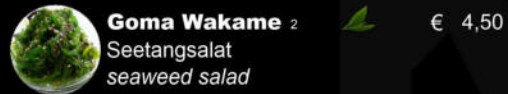

CLASSIC SUSHI

SUPPEN / SOUPS

Starters

NIGIRI 2 Stück / pieces

MAKI 6 Stück / pieces

URAMAKI (Inside-Out-Rolls) 4 Stück / pieces

★ PREMIUM SUSHI ★

GUNKAN 2 Stück / pieces

Gurkenschiffchen verschieden gefüllt
cucumber vessels with fillings

HOT NIGIRI 2 Stück / pieces

TATAKI 4 Stück / pieces

SASHIMI 4 Stück / pieces

URAMAKI SPECIALS 4 Stück / pieces

(Inside-Out-Rolls)

INFO: Teriyaki Rollen sind kurz angebraten
teriyaki rolls are briefly seared