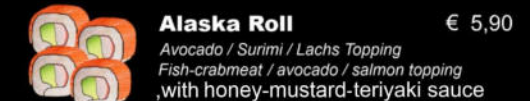

Gurkenschiffchen verschieden gefüllt
cucumber vessels with fillings

HOT NIGIRI 2 Stück / pieces

TATAKI 4 Stück / pieces

SASHIMI 4 Stück / pieces

URAMAKI SPECIALS 4 Stück / pieces

(Inside-Out-Rolls)

INFO: Teriyaki Rollen sind kurz angebraten
teriyaki rolls are briefly seared

SUSHI BENTO

- die Zusammensetzung der Bento ist nicht änderbar.
- fixed menus. Sushi Bento composition can't be changed

Katana Bento ~ 2 Personen

54,90 €

- 2 Lachs Nigiri
- 4 Dream Roll
- 6 Avocado Maki
- 4 Sakura Roll
- 4 Lachs Sashimi
- 2 Thunfisch Nigiri
- 4 Florida Roll
- 2 Wakame Gunkan
- 4 Ebi Tempura Roll
- 4 Thunfisch Tataki