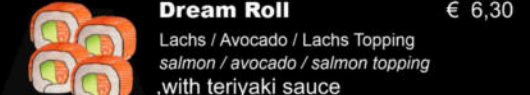

Gurkenschiffchen verschieden gefüllt
cucumber vessels with fillings

HOT NIGIRI 2 Stück / pieces

TATAKI 4 Stück / pieces

SASHIMI 4 Stück / pieces

URAMAKI SPECIALS 4 Stück / pieces

(Inside-Out-Rolls)

INFO: Teriyaki Rollen sind kurz angebraten
teriyaki rolls are briefly seared

SUSHI BENTO

- die Zusammensetzung der Bento ist nicht änderbar.
- fixed menus. Sushi Bento composition can't be changed

Katana Bento ~ 2 Personen

54,90 €

- 2 Lachs Nigiri
- 4 Dream Roll
- 6 Avocado Maki
- 4 Sakura Roll
- 4 Lachs Sashimi
- 2 Thunfisch Nigiri
- 4 Florida Roll
- 2 Wakame Gunkan
- 4 Ebi Tempura Roll
- 4 Thunfisch Tataki

Naginata Bento ~ 4 Personen

109,90 €

- 2 Lachs Nigiri
- 4 Dream Roll
- 6 Avocado Maki
- 4 Sakura Roll
- 4 Lachs Sashimi
- 2 Thunfisch Nigiri
- 4 Florida Roll
- 2 Wakame Gunkan
- 8 Ebi Tempura Roll
- 4 Thunfisch Tataki
- 2 Teriyaki Lachs Nigiri
- 4 Katana Roll
- 2 Thunfisch Gunkan
- 4 Lachs Tataki
- 2 Teriyaki Thunfisch Nigiri
- 4 Katana Teriyaki
- 6 Lachs Maki
- 4 Ryu Roll
- 4 Thunfisch Sashimi